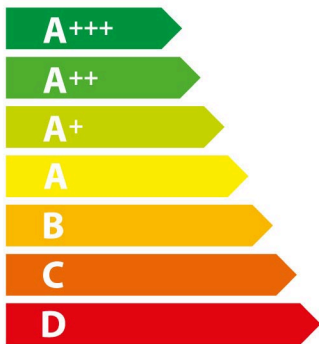

ENERG

енергия · ενέργεια

Balay

3HB5000B2

A

71 L

0,97 kWh/cycle *

0,81 kWh/cycle *